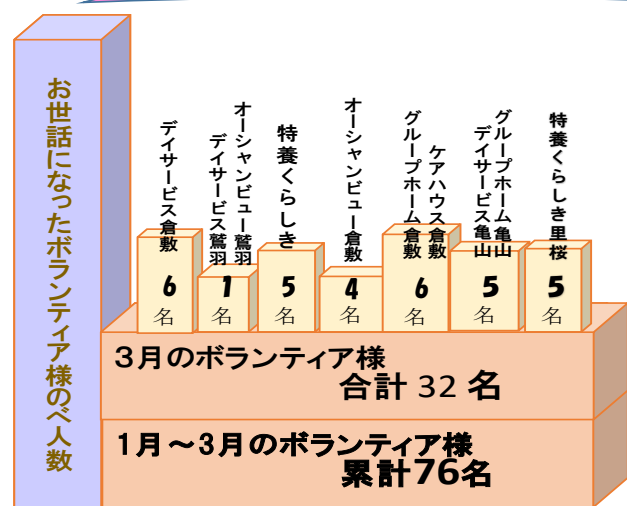

ボランティア様

あざみの会様	あゆみ会様
犬飼 順子様	華扇会様
橋高 繁福様	滝本 洋三様
玉島琴友会様	どんぐり様
難波 文男様	難波 安子様
原 節代様	堀川 光男様
萬一座様	(50音順)

いつも
ありがとうございます

＜内訳＞

4月 行事予定

1日 創立記念祭&誕生日会（ケアハウス）	19日 誕生日会（亀山）
14日 創立記念祭&誕生日会（デイサービス倉敷）	20日 誕生日会（特養）
16日 茜流創流 23周年記念公演「華あそび」	21日 誕生日会（オーシャンビュー倉敷）
空手道部ゲスト出演 創作演武披露	22日 誕生日会（里桜）
	26日 誕生日会（オーシャンビュー鷺羽）

亀龍会グループ だより

令和5年
4月号 No.108

亀龍会グループ
副代表 吉田 匡利

「 終わりと始まり 」

3年振りとなる行動制限のない春となり、桜の満開に全国各地で大きな賑わいを感じます。当グループでは、面会制限も一部緩和し、ご利用者様とご家族様との大切な時間を過ごして頂いております。3月21日からマスク着用は個人の判断に委ねられ、5月8日には新型コロナウイルスは2類相当から5類相当へと分類移行されると言われており、世界的なパンデミックを引き起こした新型コロナウイルス感染症もようやく終結を迎えつつあります。分類移行により行動や医療に関する規制や制限など様々な事が緩和される中、福祉・介護従事者は、様々な緩和が打ち出されている一方、新型コロナウイルスとの共存に向けて、ご利用者様の安全な暮らし、職員のライフワーク（生活と仕事）の調和に向けて取組んでいくことが必要となってきます。ゴールがあるから新たなスタートが生まれます。ご利用者様のより良い暮らし、職員のより良い職場環境の構築に向けて、取組んでいきたいと思っています。亀龍会空手道部にも新たな仲間が入社します。新たな出会いに感謝し、再び気持ちを新たに切磋琢磨の時間を楽しんでいきたいと思っています。

＜プロフィール＞

平成15年に入社、介護職を7年経験し、その間にさまざまな資格を取得されデイケアの責任者、ケアハウス倉敷、特養くらしき、オーシャンビュー倉敷の施設長を歴任される。令和5年1月より亀龍会グループ副代表に就任。社会福祉法人亀龍会の理事、特別養護老人ホームくらしき、くらしき里桜の施設長、グループ企業コーディアル倉敷の取締役を務め、様々な場面で能力を発揮されている。亀龍会空手道部初代の主将を務め、選手として様々な結果を残したあと、指導者として平成24年に亀龍園空手道教室を立ち上げ、地域貢献と空手道の普及に尽力している。