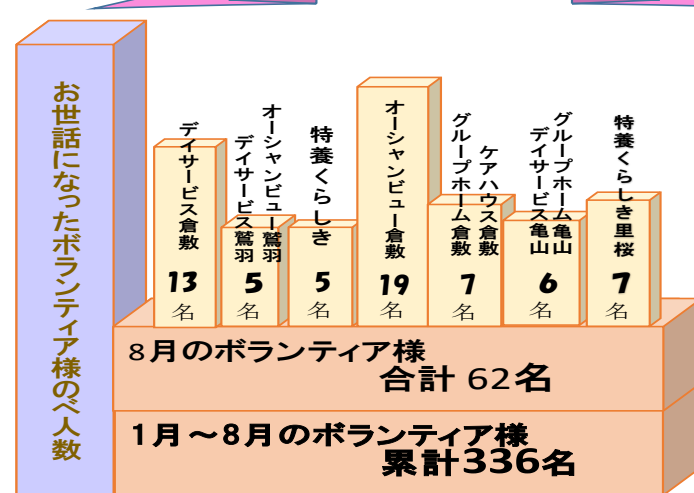

ありがとうございます