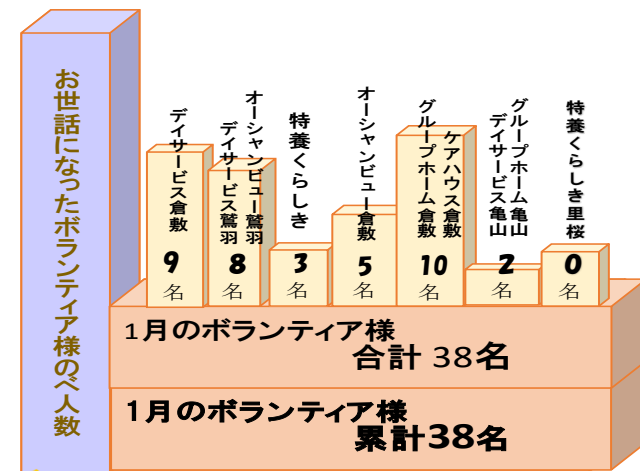

ボランティア様

犬飼 順子様	橋高 繁福様
倉藤 孝之	滝本 洋三様
玉島琴友会様	どんぐり様
難波 文男様	難波 安子様
華扇会様	堀川 光男様
萬一座様	水間 正雄様
村上 明子様	(50音順)

令和6年1月1日 夕刻TVを見ているご利用者様より、「津波警報がでている。怖いわ」と言われTVをみていると、能登半島での地震情報が流れ、元旦早々大変なことが起きてしまいました。4年ぶりに故郷で過ごす事ができた人たちや地元の方たちの気持ちを思うと心よりお見舞いを申し上げるしだいです。また、私たちは、高齢者の方たちの生活を支援するお仕事をさせていただくなか、高齢者の方々がどうされているか気が気でない日々です。

能登半島地震でお亡くなりになられた方々のご冥福をお祈りするとともに、被害に遭われた皆様に心よりお見舞い申し上げます。皆様がいつもの生活に戻れるように、一日も早い復興をお祈り申し上げます。

私は、亀龍会グループに入社して19年になりました。昨年12月亀龍会グループの忘年会で年間MVPという賞を頂き、1年間の成果を認めていただき大変うれしく、今後の目標となるものが見つかりました。小さいころから大きな賞をもらったことのない私にとり誇りとなり、支えてくれた会社の方々や私の思うようにさせてくれている家族に感謝のいいようがなく、本当にありがとうございます。今年は、オーシャンビュー鷺羽の施設長という大役も任されました。今後は、ご利用者様にとりここでの生活が人生で一番華やかな日々が送れるように支援し、地域では、一番に頼っていただける施設職員には、働きやすい環境を目指し努めていこうと思います。

まだまだ寒い日が続きます。皆様、健康にご留意されてください。

《プロフィール》

介護福祉士、介護支援専門員、認知症実践研修など様々な資格を有し数々の経験を生かし、職員の育成・ご利用者のQOLの向上に力を注いでいる。特別養護老人ホームくらしき創立時より介護の責任者として勤め、現在はオーシャンビュー鷺羽で施設長として活躍している。

2月 行事予定

1日 創立記念日(くらしき里桜)	19日 創立記念祭&誕生日会(くらしき里桜)
2日 節分祭(オーシャンビュー倉敷)	20日 カラオケ大会(ケアハウス)
14日 令和6年度新入職員内定式(ケアハウス6F)	21日 誕生日会(オーシャンビュー鷺羽)
15日 誕生日会(特養)	23日 誕生日会(デイサービス倉敷)
16日 誕生日会(オーシャンビュー倉敷)	27日 誕生日会(ケアハウス)