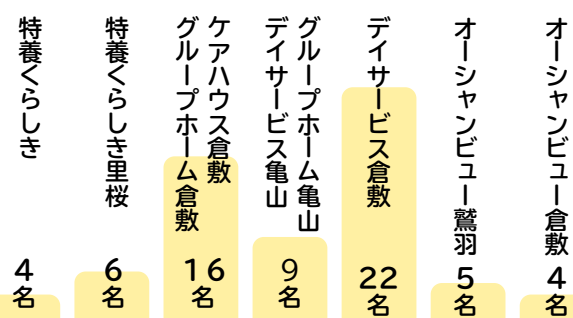

郷土料理 (沖縄県)

ジューシー風
ソーキソバ
もずく酢
ゴーヤチャンプルー
マンゴー

いつもありがとうございます

6月のボランティア様
合計 66名

R8.1月~6月のボランティア様
累計 387名

<内訳>

クラブ・レクリエーション
写真展示・絵画展示 13名
演芸
(歌、踊り、演奏、マジック等) 42名
施設菜園 野菜作り 10回
行事等応援スタッフ 1名

植音様
茜流 美鳳会
犬飼 順子様
華扇会
橘高 繁福様
倉藤 孝之様
滝本 洋三様
難波 文男様
難波 安子様
万・ハ・ラウ・オ・マ・ラ・プ・ア様
堀川ミュージックスクール様
萬一座様
見島 一子様
水間 正雄様
三宅社中様
村上 明子様
矢野 康子様
1カ・万・ハラウ様 (50音順)

7月行事予定

1日 創立記念祭・誕生日会(特養くらしき) 22日 誕生日会(オーシャンビュー鷺羽)
15日 誕生日会(亀山) 23日 誕生日会(デイサービス倉敷)
17日 誕生日会(オーシャンビュー倉敷) 27日 誕生日会(ケアハウス倉敷)
21日 誕生日会(里桜) 30日 亀龍会創立30周年記念式典

亀龍会グループだより

令和8年
7月号 No.147

「一日の終わり」

地域連携・開発企画室
室長 小野 秀明

気温の変化も激しく体調を崩しやすい日が続いている中、皆様はいかがお過ごしでしょうか。例年とは違う日が続くことが多く、今は何月なのだろう?とつい考えてしまうのは私だけでしょか。皆様も体調にはくれぐれもお気をつけください。

皆様は寝る前や家に帰った後など一日の終わりに何を考えてお過ごしでしょうか。私は一日の終わりに「今日一日にやり残したことはないか」を考えるようにしています。翌日が当たり前に来ると思わず、その日その日を振り返り、できなかったことや、失敗したことなどを考え、反省をしながら日々を積みかさねるようにしています。

現在、高校生と向き合う機会が増えてきており、何かの節目に寄り添うことが多くありました。「今日までやってきたことは今日には変えられない」いかに後悔しない日々を過ごし、昨日までの自分を信じて明日を迎えることが出来るかが、とても大切なのだなと感じさせられました。

社会人になり学生に比べると節目が定めにくい日々が続いています。現在、私は「地域連携・開発企画室」という部署にいます。用意されている目標ではなく、目標を作るところからスタートしている日々を送っています。一日の終わりに、一日を振り返ることで改めて目的を曖昧にせずに業務を行えています。皆様におかれましても、一度今日までの日々を振り返る時間を少し作れば、また違った明日が見えてくるかもしれません。

<プロフィール>

平成22年に入社し、亀龍園空手道部主将を経て、現在はコーチを務める。職務においても、ケアポート倉敷取締役、NPO法人常務理事、地域連携・開発企画室室長と、空手道で培った能力を発揮している。