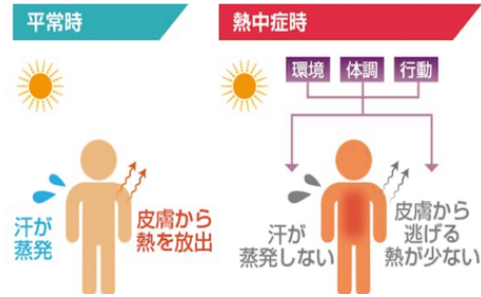

白神 美津江様  
デイサービス亀山

野田 忠雄様  
デイサービス亀山

山本 久子様  
特養くらしき

遠藤 美奈枝様  
特養くらしき

熱中症は暑さになれていない5～6月から増え始め、7～8月にかけてピークを迎えます。梅雨時期は高温多湿で、気温はそれほど高くなくても実は熱中症のリスクが潜んでいます。

私たちの体は汗を蒸発させて熱を逃がしてくれます。しかし、湿度が高いと汗が蒸発しにくく熱が上手に逃がせなくなり熱中症にかかりやすくなります。

また梅雨明けは急激な気温の変化に慣れていないことで熱中症にかかりやすい時期です！