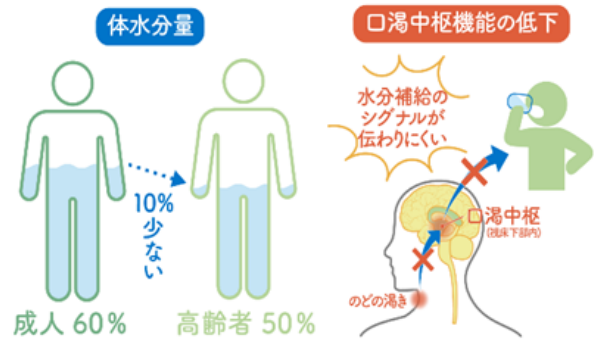

### ▶ 高齢者が熱中症になりやすい原因

#### ☑ 体内の水分が不足しがち

→ 高齢者は成人よりも体内の水分が少ない上、体の老廃物を排出する際たくさんの尿を必要とします

#### ☑ 暑さに対する感覚機能の低下

→ 加齢により暑さやのどの渇きに対する感覚が鈍くなります

#### ☑ 暑さに対する体の調節機能の低下

→ 汗で分泌する汗腺の量が減少するため、成人と比べ発汗時の汗の量が減少  
これにより熱を逃がしにくくなります